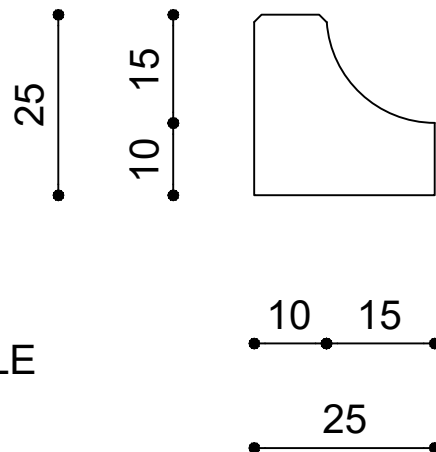

## CORDOLO PER PISTA CICLABILE ANTISCAVALCO

IN CALCESTRUZZO SEMPLICE  
cm. 25/10xh25x100

SEZIONE TRASVERSALE

TIPOLOGIA	Kg.
Cordolo 25/10xh25x100 cm.	100