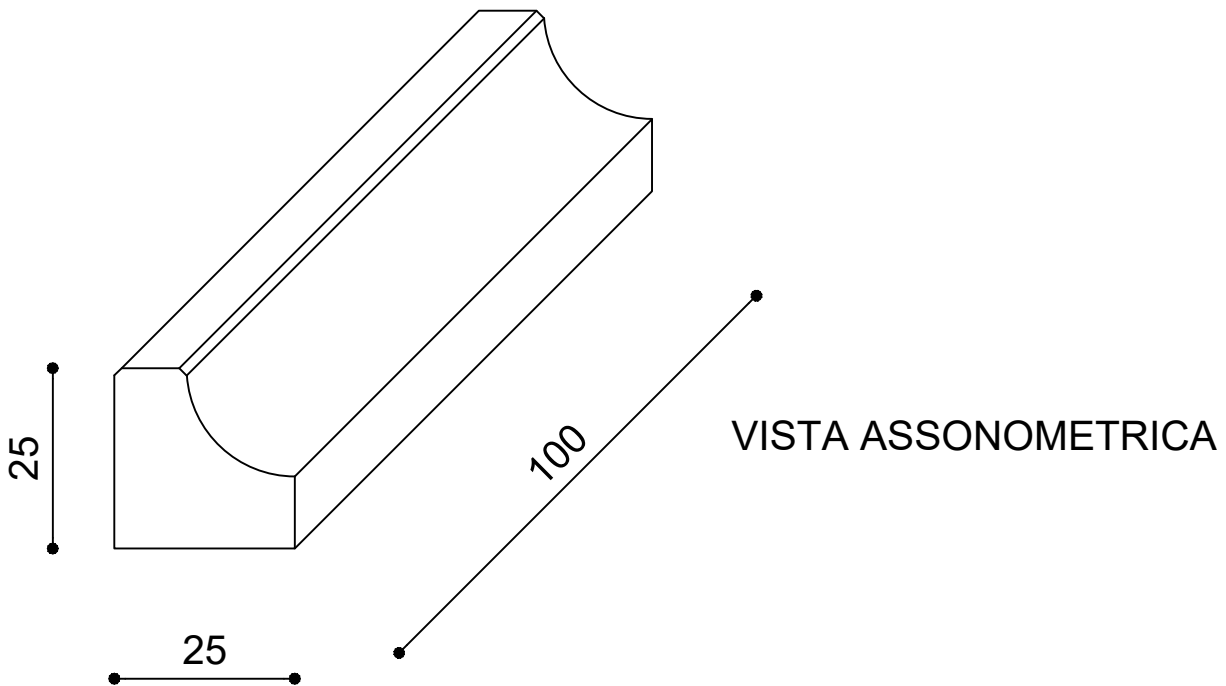

## CORDOLO PER PISTA CICLABILE ANTISCAVALCO

IN CALCESTRUZZO SEMPLICE  
cm. 25/10xh25x100

SEZIONE TRASVERSALE

TIPOLOGIA	Kg.
Cordolo 25/10xh25x100 cm.	100