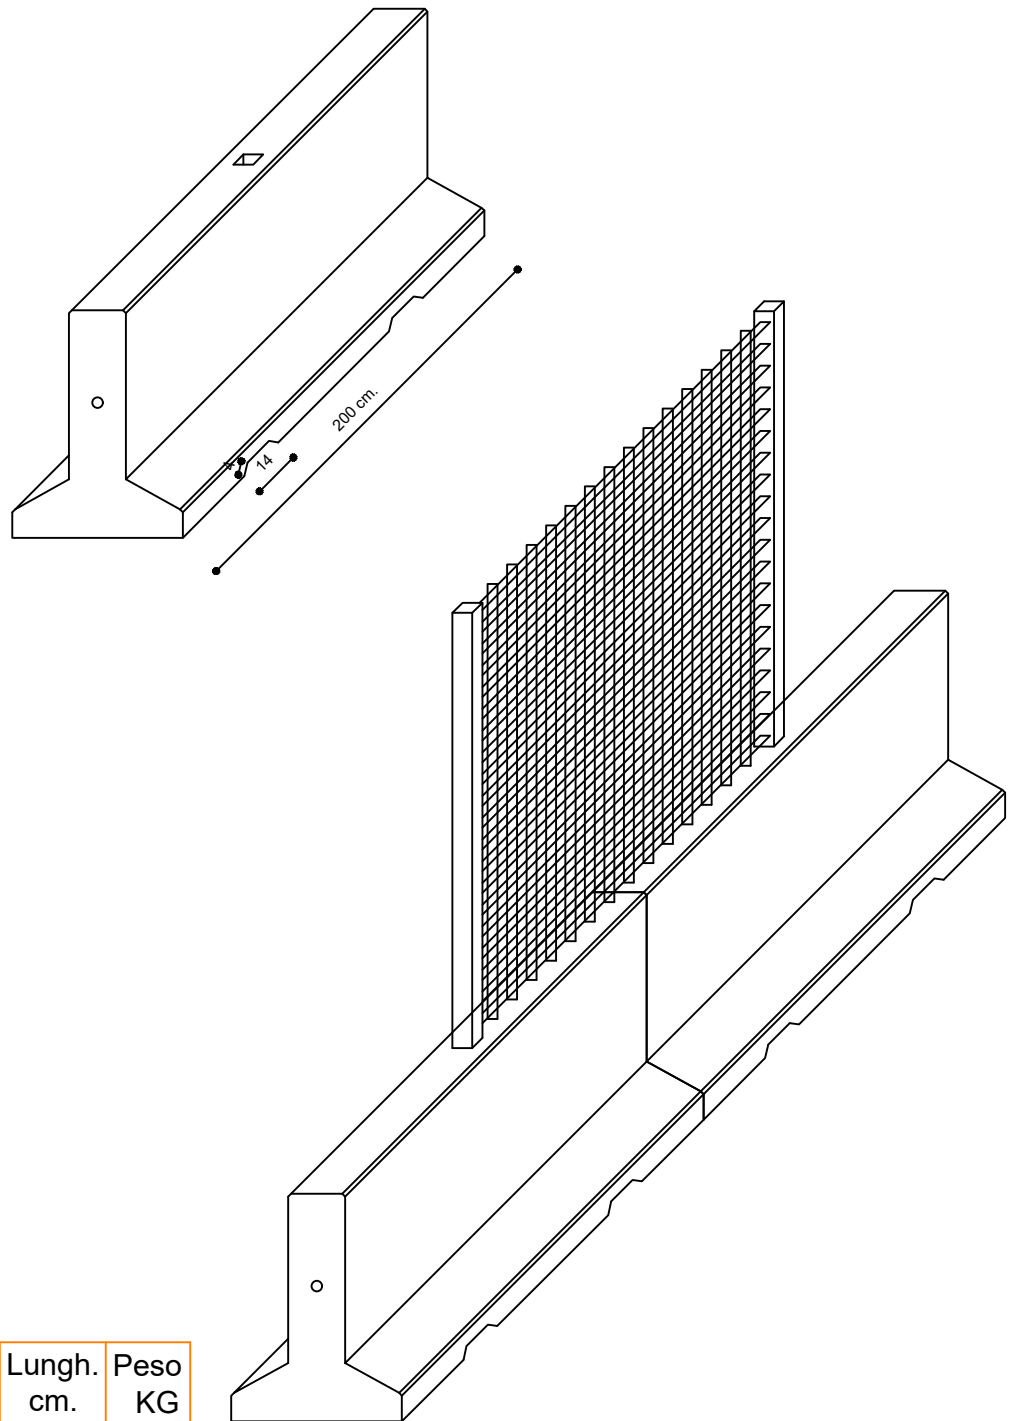

MURETTI IN C.A.V. H.80 CM

TIPOLOGIA	Lungh. cm.	Peso KG
Muretti in c.a.v. dim. cm. 60x80, armati con rete elettrosaldata	200	1.100