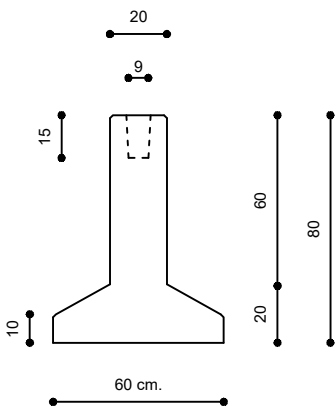

MURETTI IN C.A.V. H.80 CM

TIPOLOGIA	Lungh. cm.	Peso KG
Muretti in c.a.v. dim. cm. 60x80, armati con rete elettrosaldata	200	1.100