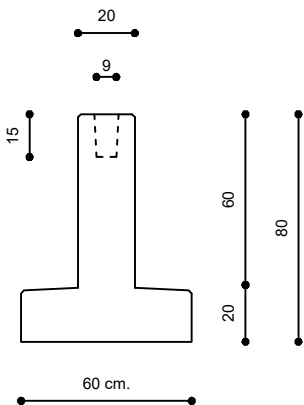

MURETTI IN C.A.V. H.80 CM

TIPOLOGIA	Lungh. cm.	Peso KG
Muretti in c.a.v. dim. cm. 60x80, armati con rete elettrosaldata	200	1.100